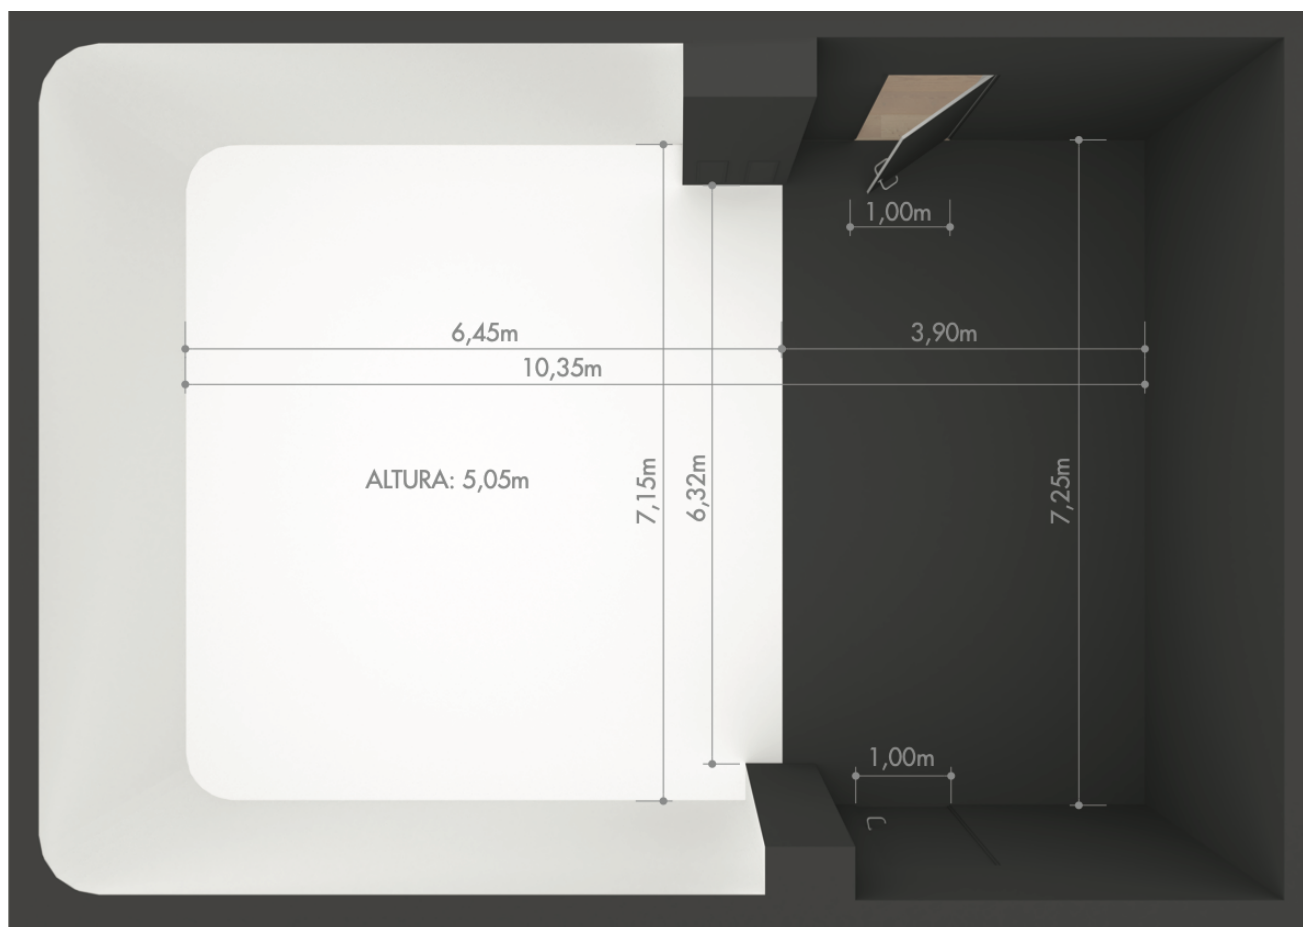

### EQUIPO BÁSICO INCLUIDO

- 4 FilmGear - Helios Spacelight Bicolor 480 W + camisa seda negra y blanca  
[http://www.filmgear.net/index.php?route=product/category&path=521\\_195\\_554](http://www.filmgear.net/index.php?route=product/category&path=521_195_554)
- 1 VELVET KOSMOS Color RGB+W+CW + visera  
<https://www.velvetlight.tv/velvet-kosmos/>
- 2 VELVET LIGHT 2 STUDIO + Trípodes Manfrotto  
<https://www.velvetlight.tv/es/product/velvet-light-2-studio-2/>
- 3 Kit Ceferino acero pata regulable Avenger A2033LKIT  
<https://www.avisualshop.es/producto/kit-ceferino-acero-pata-regulable-avenger-a2033lkit/>
- Stage Designer 50 – 24/48 Canales  
<https://es.chauvetdj.com/products/stage-designer-50/>

### MEDIDAS PLATÓ

## CONEXIONES PLATÓ CON CONTROL REALIZACIÓN